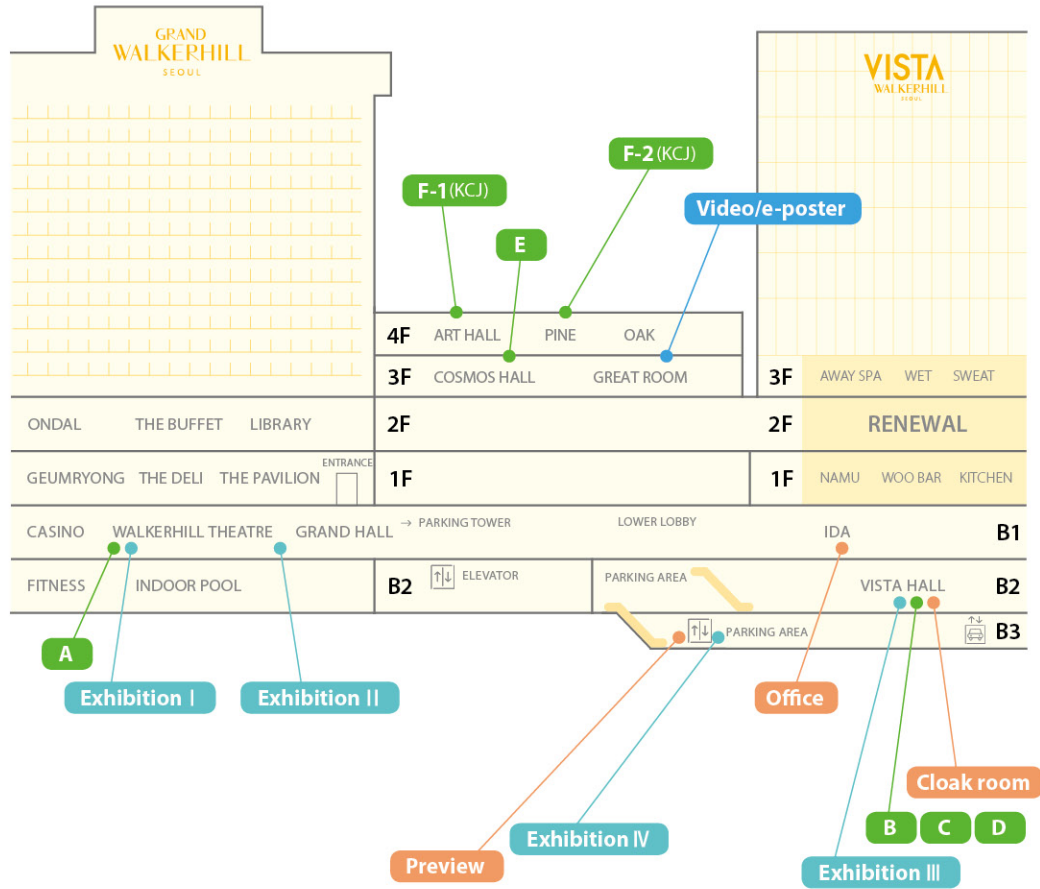

# 대한안과학회 제118회 학술대회 안내도

## Walkerhill Convention

## Convention Center

4F

3F

Grand Walkerhill

B1 (Lower Lobby)

Vista Walkerhill

B2

Vista Walkerhill